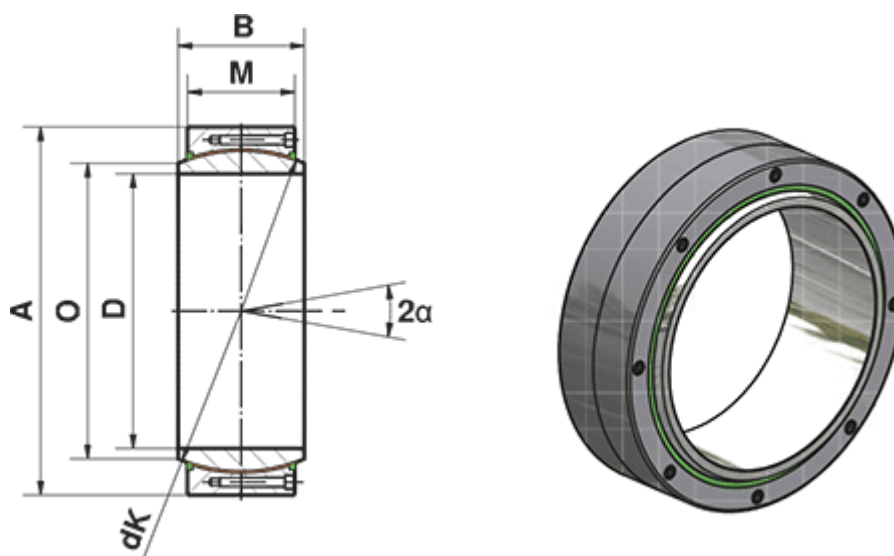

Varenummer: 03447340  
Beskrivelse: Fluro Heavy Duty Ledleje GE 340 CW  
Hul Ø340  
Note: 340

## Mål

= -	D	= 340
= -	dK	= 400
= -	Dynamisk belastning C (kN)	= 16095
= -	M	= 135
= -	O	= 366.6
A	= 460	Statisk belastning C0 (kN) = 26830
a (grader)	= 3.8	Vægt (g) = 80
B	= 160	